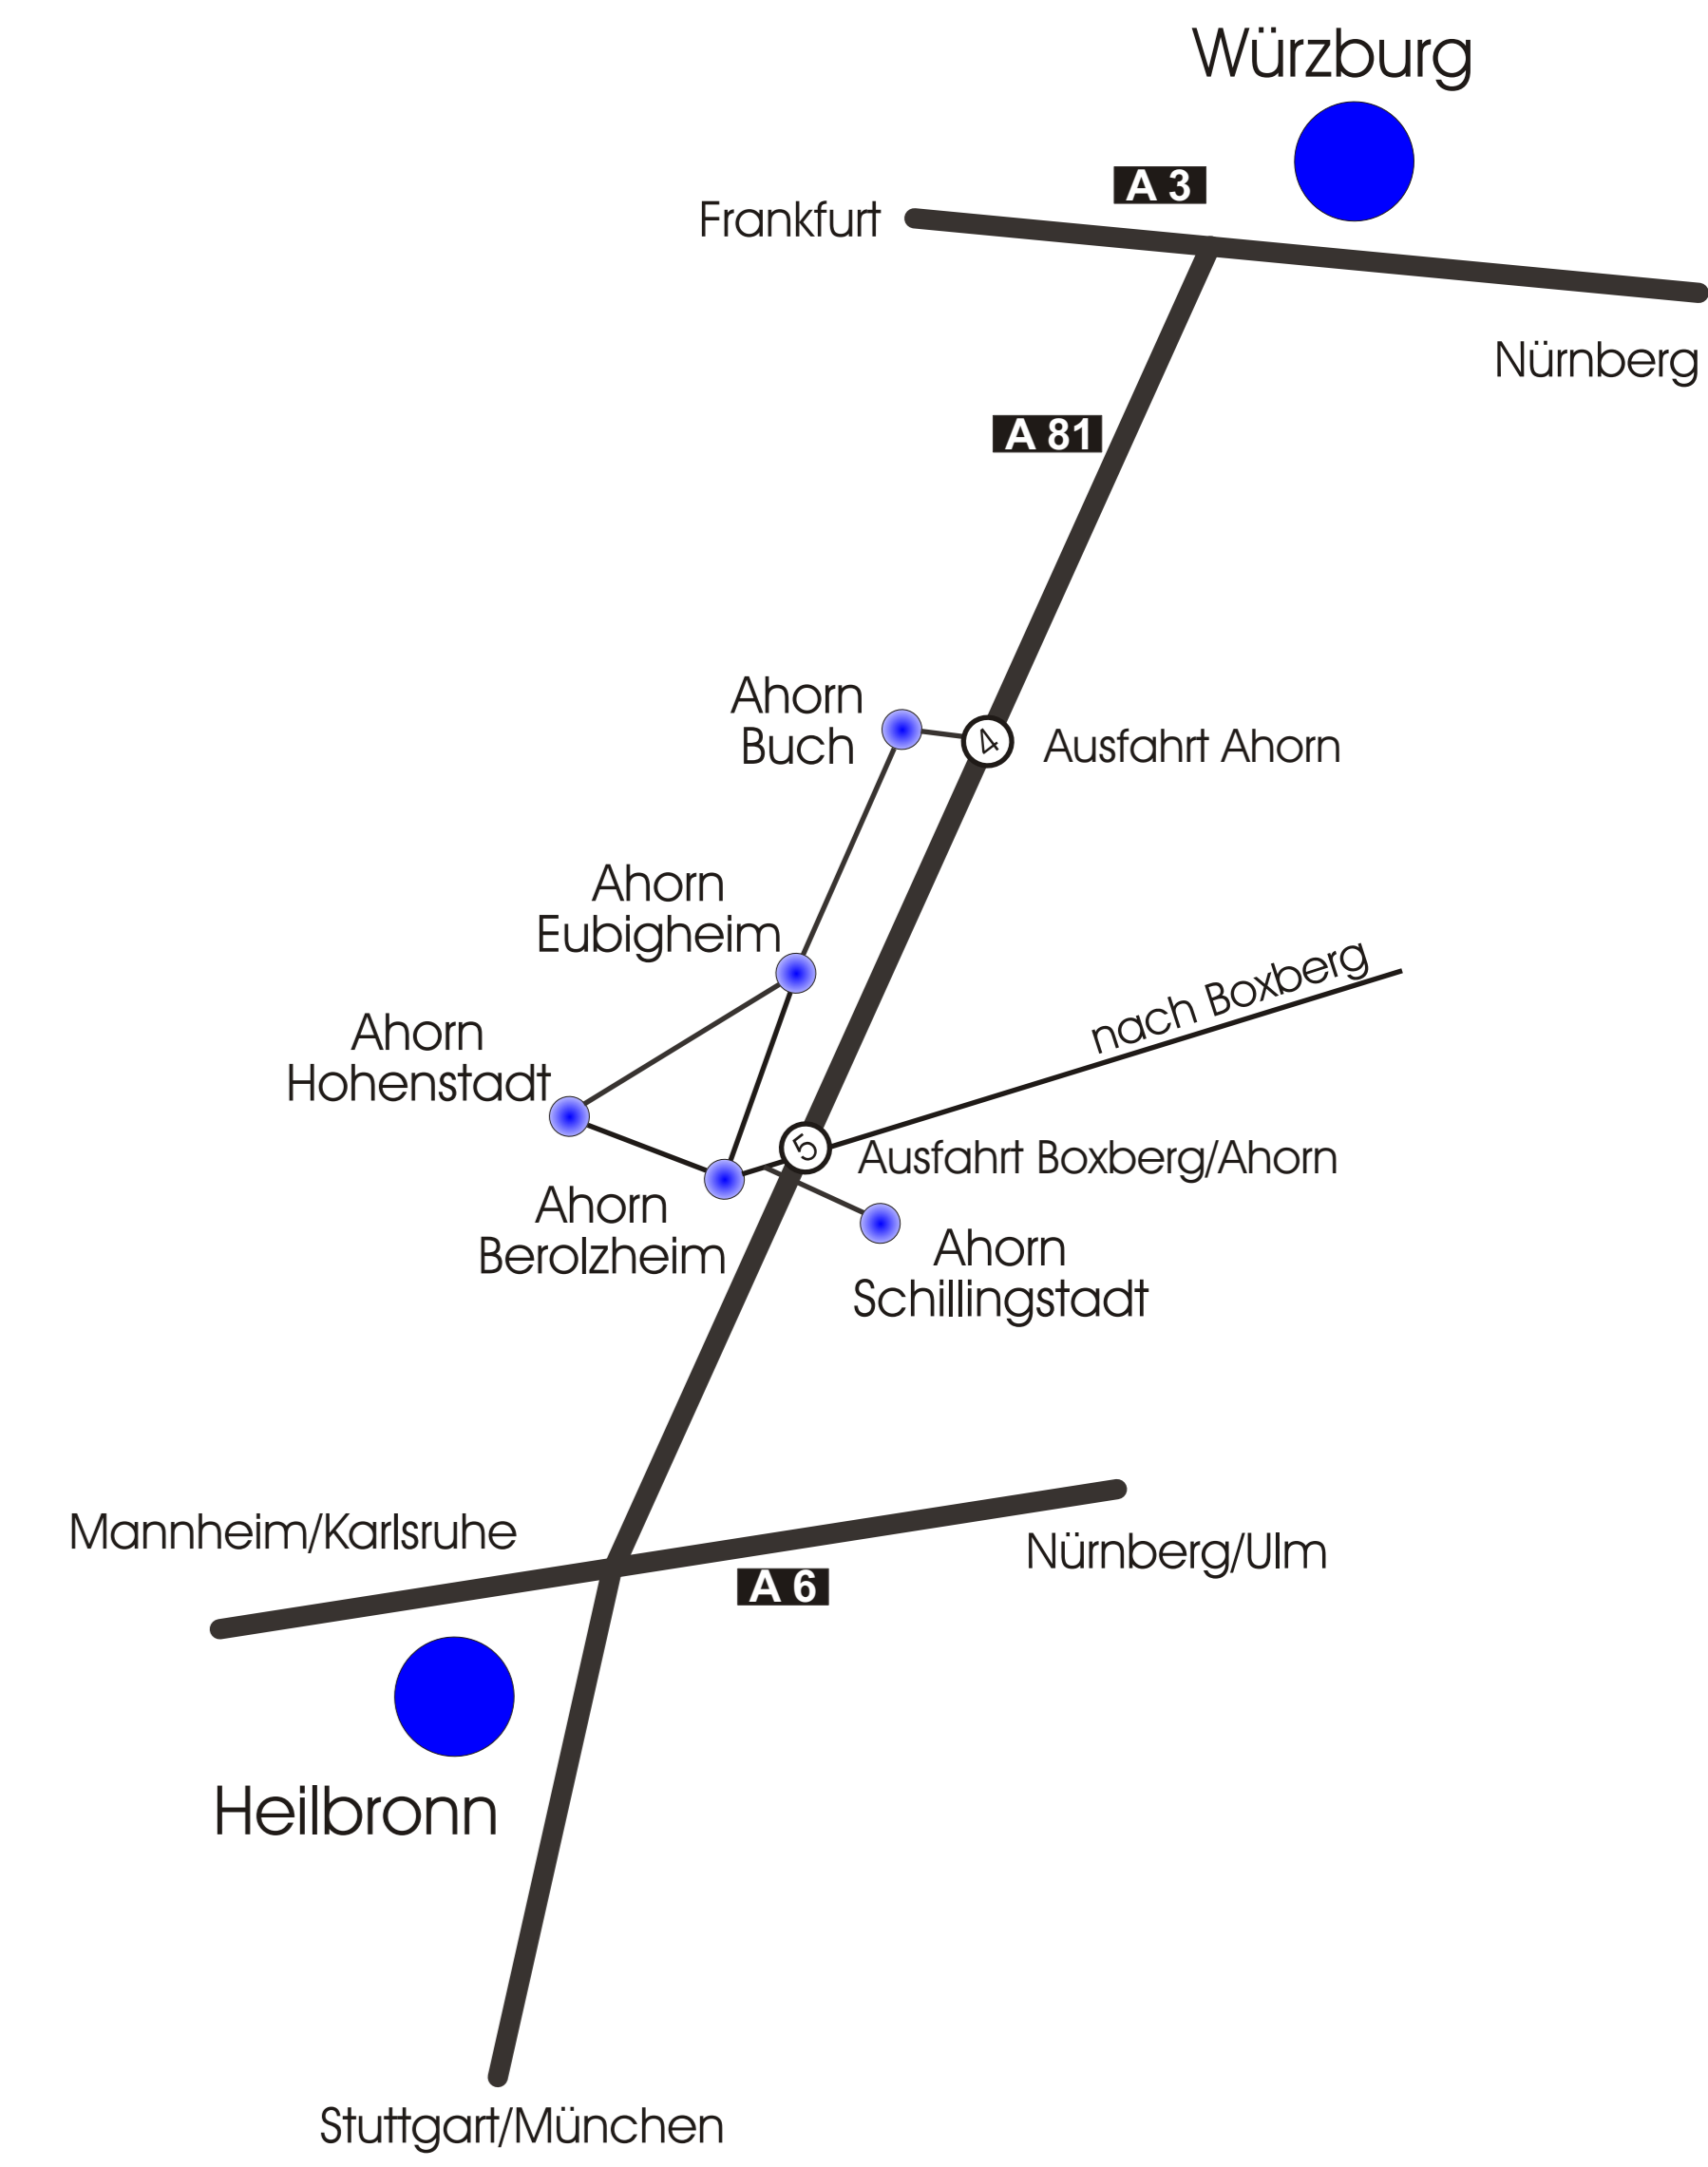

Schillingstadt

Gemeinde Ahorn

www.GemeindeAhorn.de
Info@GemeindeAhorn.de

GASTSTÄTTEN		
Gaststätte Kaufmann	Schillingstadt	Oberwittstadter Str. 16
Gasthaus "ZUM LÖWEN"	Eubigheim	Schulstraße 1
Gasthaus "LÄMM"	Eubigheim	Schulstraße 9
GASTSTÄTTEN mit Übernachtungsmöglichkeiten		
Ahorn-Stübchen	Neidelsbach	Neidelsbach 5
Gasthof Engel	Berolzheim	Kirchbrunnstraße 3
Gasthof Sonne	Buch	Lindenstraße 24
FERIENWOHNUNGEN		
Wolfgang Rudoletzky	Eubigheim	Mühlrainstraße 16