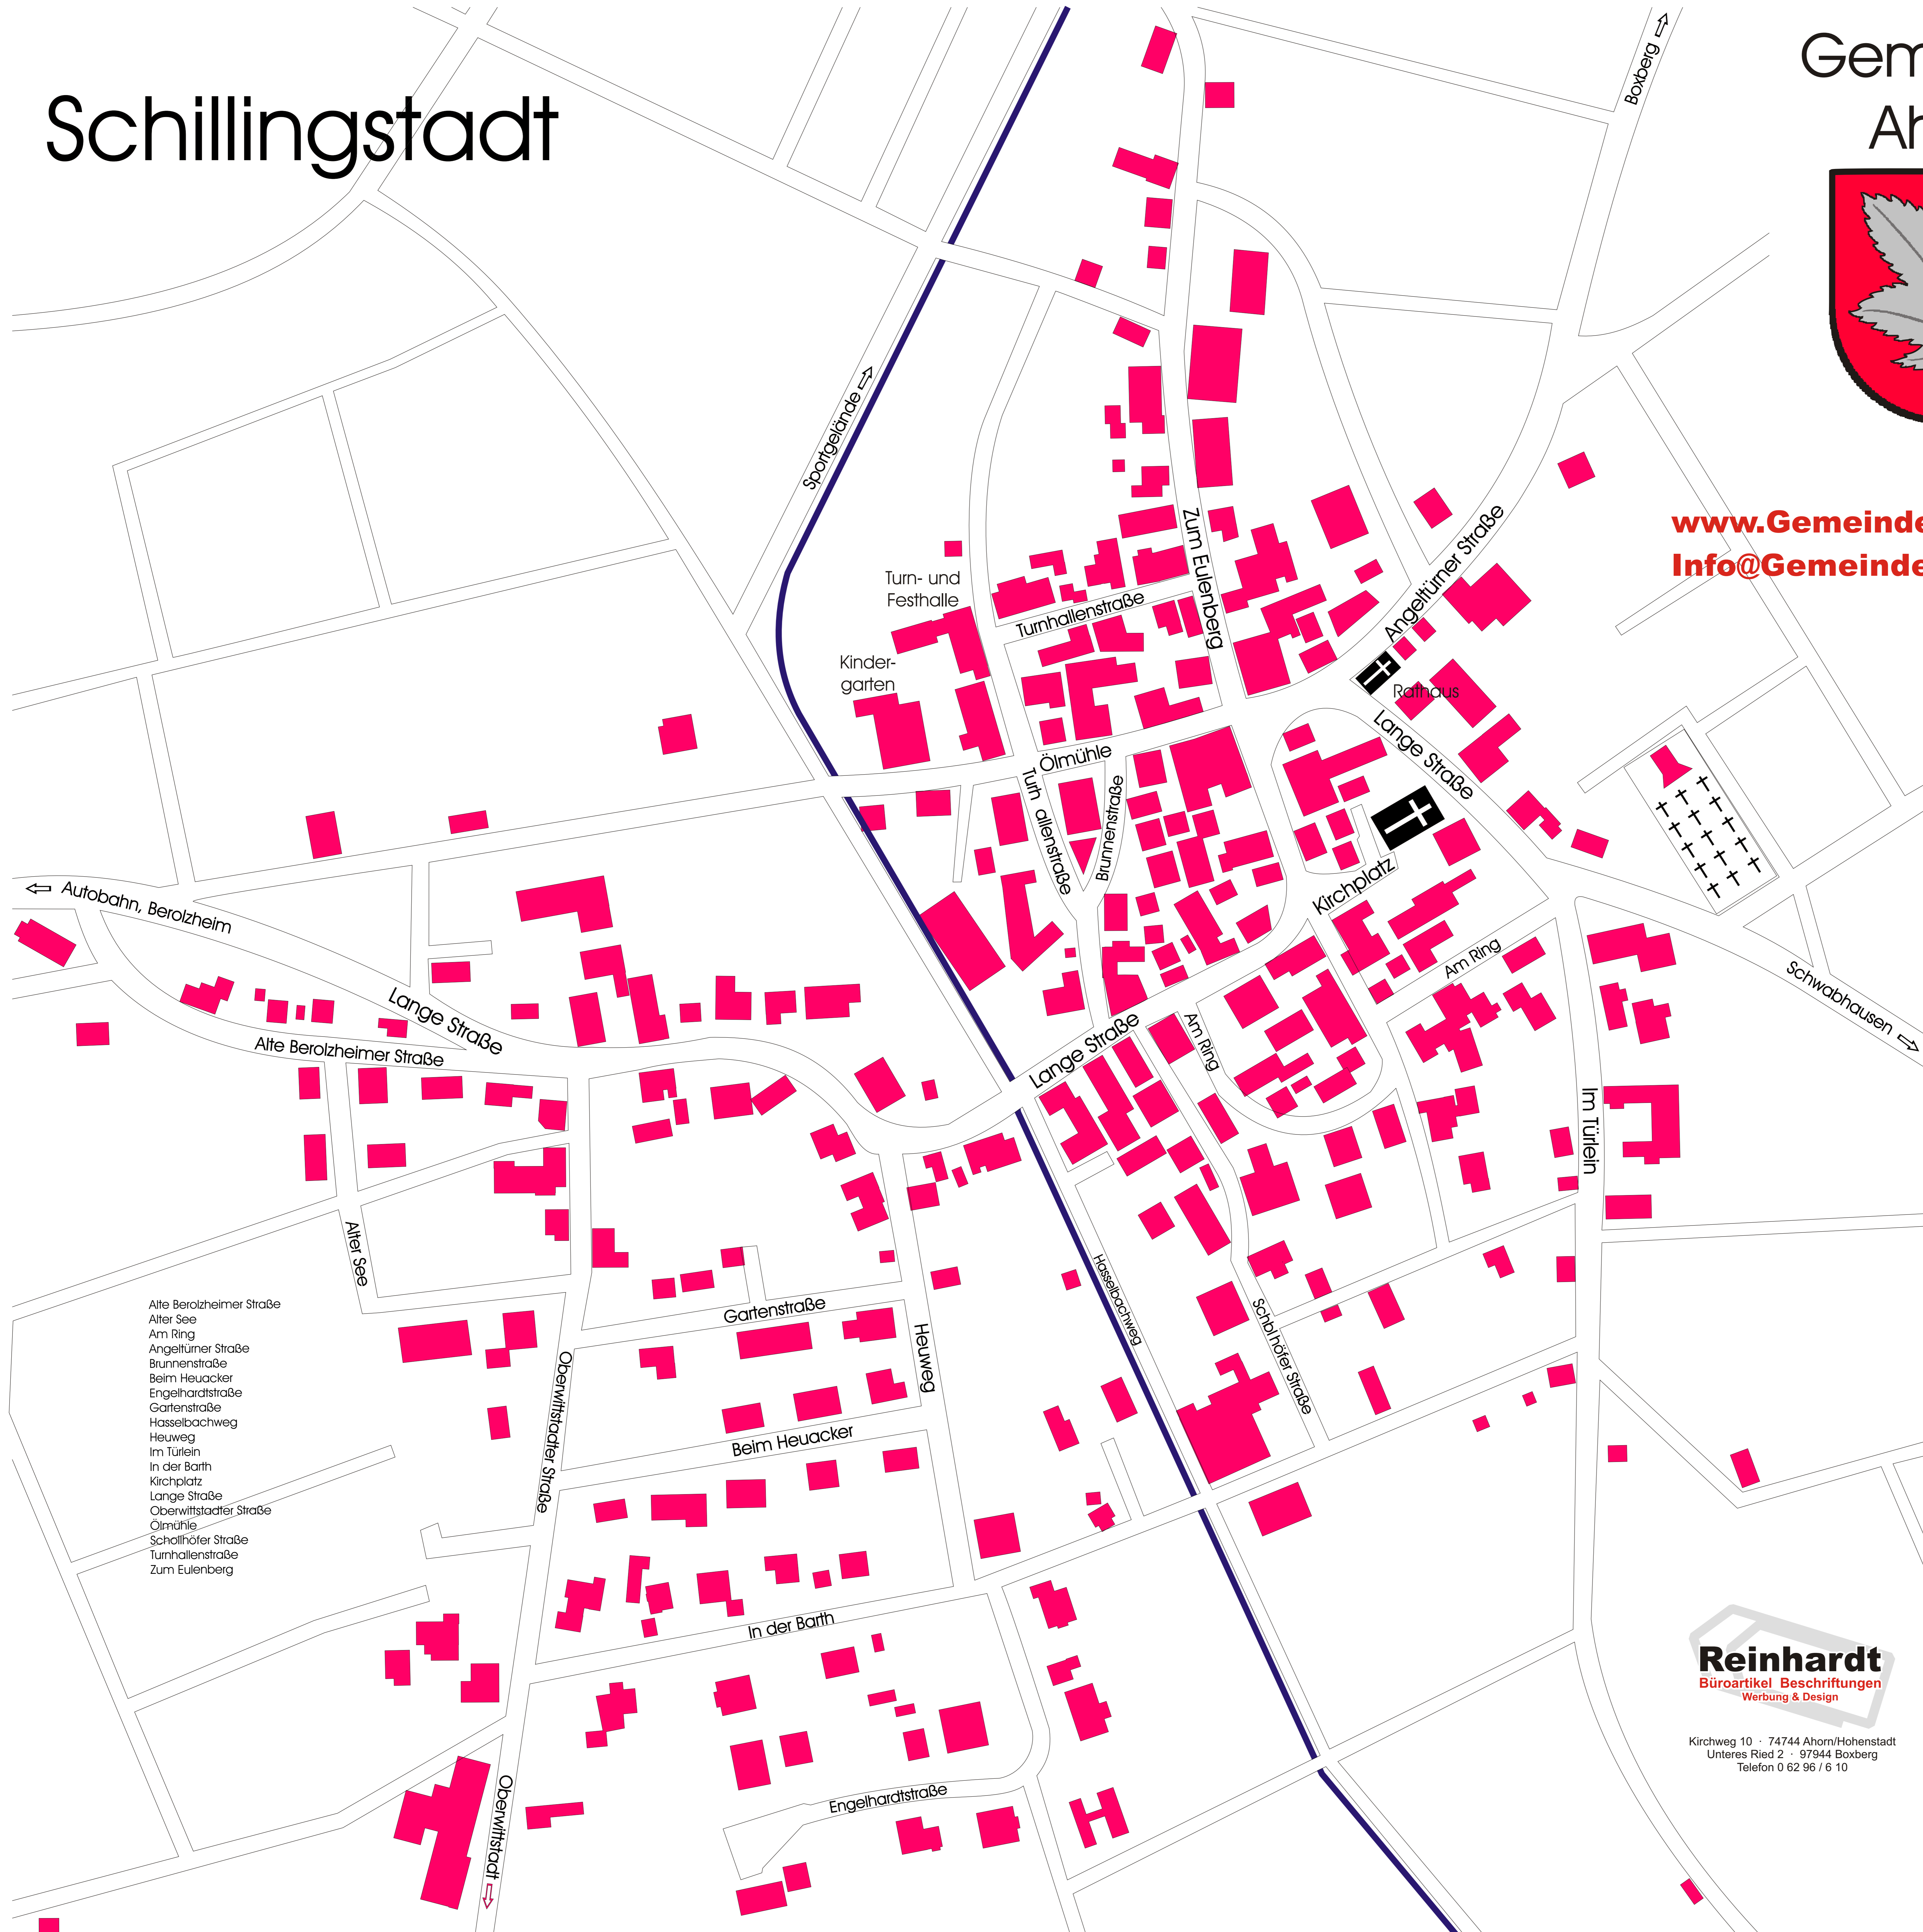

Schillingstadt

Gemeinde Ahorn

www.GemeindeAhorn.de
Info@GemeindeAhorn.de

GASTSTÄTTEN		
Gaststätte Kaufmann	Schillingstadt	Oberwittstadter Str. 16
Gasthaus "ZUM LÖWEN"	Eubigheim	Schulstraße 1
Gasthaus "LÄMM"	Eubigheim	Schulstraße 9
GASTSTÄTTEN mit Übernachtungsmöglichkeiten		
Ahorn-Stübchen	Neidelsbach	Neidelsbach 5
Gasthof Engel	Berolzheim	Kirchbrunnstraße 3
Gasthof Sonne	Buch	Lindenstraße 24
FERIENWOHNUNGEN		
Wolfgang Rudoletzky	Eubigheim	Mühlrainstraße 16