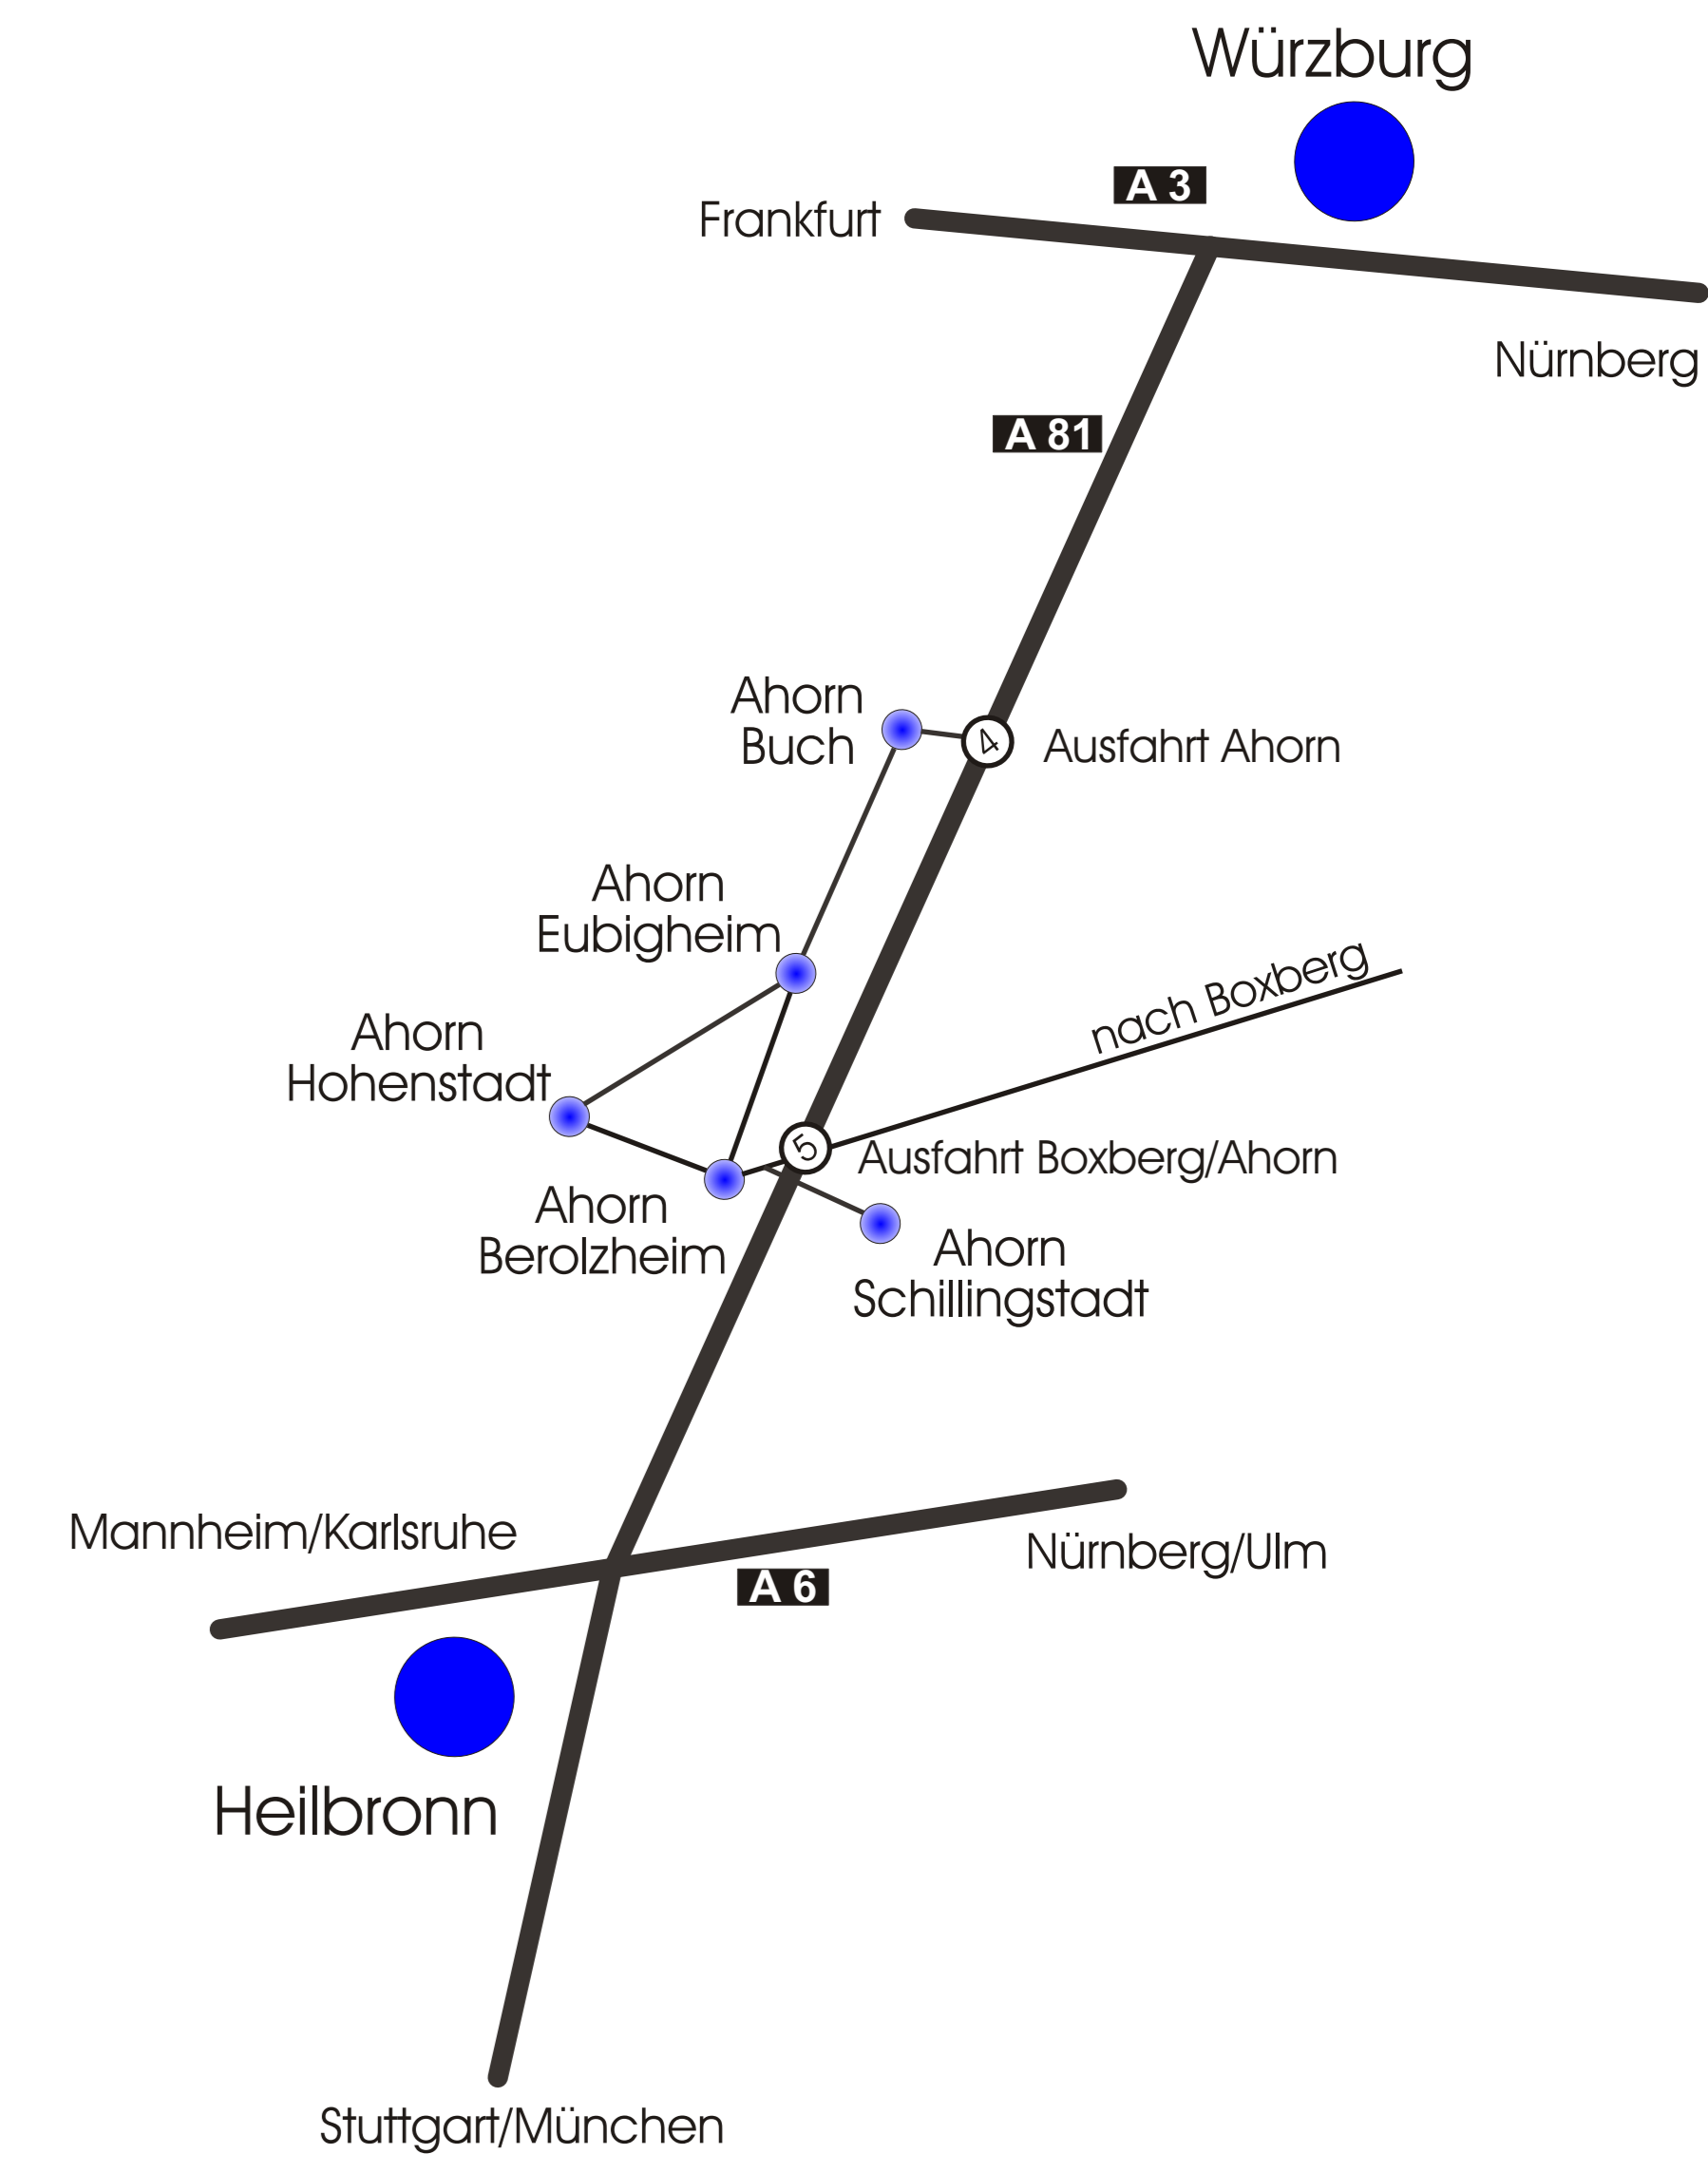

Schillingstadt

Gemeinde Ahorn

www.GemeindeAhorn.de
Info@GemeindeAhorn.de

GASTSTÄTTEN		
Gaststätte Kaufmann	Schillingstadt	Oberwittstadter Str. 16
Gasthaus "ZUM LÖWEN"	Eubigheim	Schulstraße 1
Gasthaus "LÄMM"	Eubigheim	Schulstraße 9
GASTSTÄTTEN mit Übernachtungsmöglichkeiten		
Ahorn-Stübchen	Neidelsbach	Neidelsbach 5
Gasthof Engel	Berolzheim	Kirchbrunnstraße 3
Gasthof Sonne	Buch	Lindenstraße 24
FERIENWOHNUNGEN		
Wolfgang Rudoletzky	Eubigheim	Mühlrainstraße 16